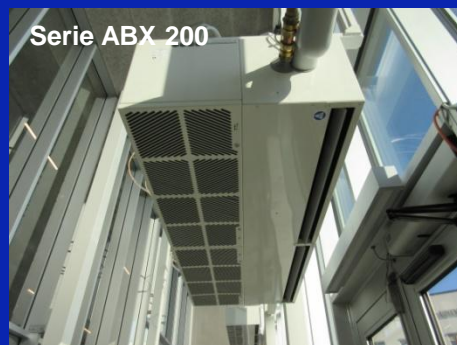

Serie ABX 200